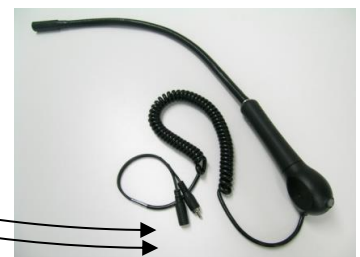

充電式5.6インチモニター

- 市販の工具用充電器で使えるモニター。
- バッテリー部がスタンドに変身。
- リチウムバッテリー1個付き。
- 30分でバッテリー充電可能。
- モニターは3, 5インチでとても鮮明。
- 弊社スコープにどれでも対応。
- 充電器付き。
- このバッテリーでモニターとスコープの電源を供給。

* モニターへの接続 *

映像ケーブル

電源ケーブル

弊社スコープどれでも対応

カメラの映像出力端子とモニターの映像入力端子をAVケーブルで接続します。